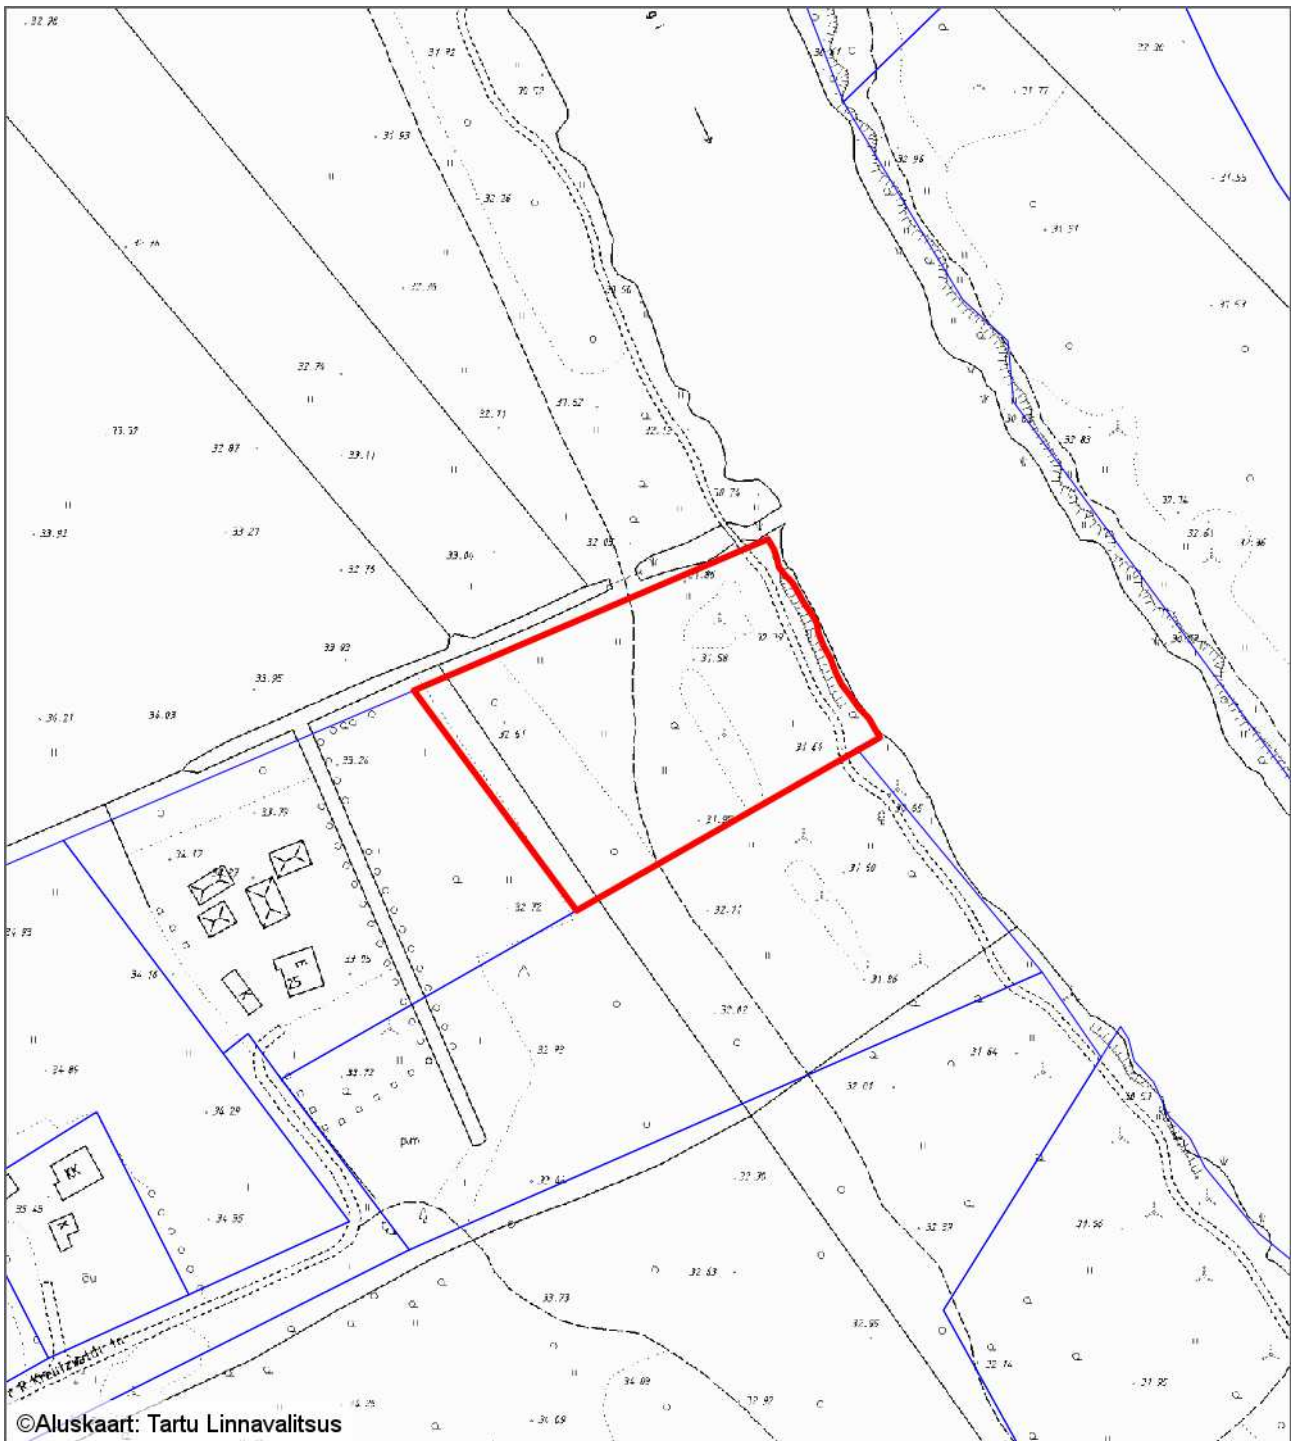

Asendiplaan
F. R. Kreutzwaldi tn 29
1 : 2000

— - krundi piir
6317 m² - pindala

Koostas: **Jelena Lindmäe**
Kuupäev: **20.02.2017**